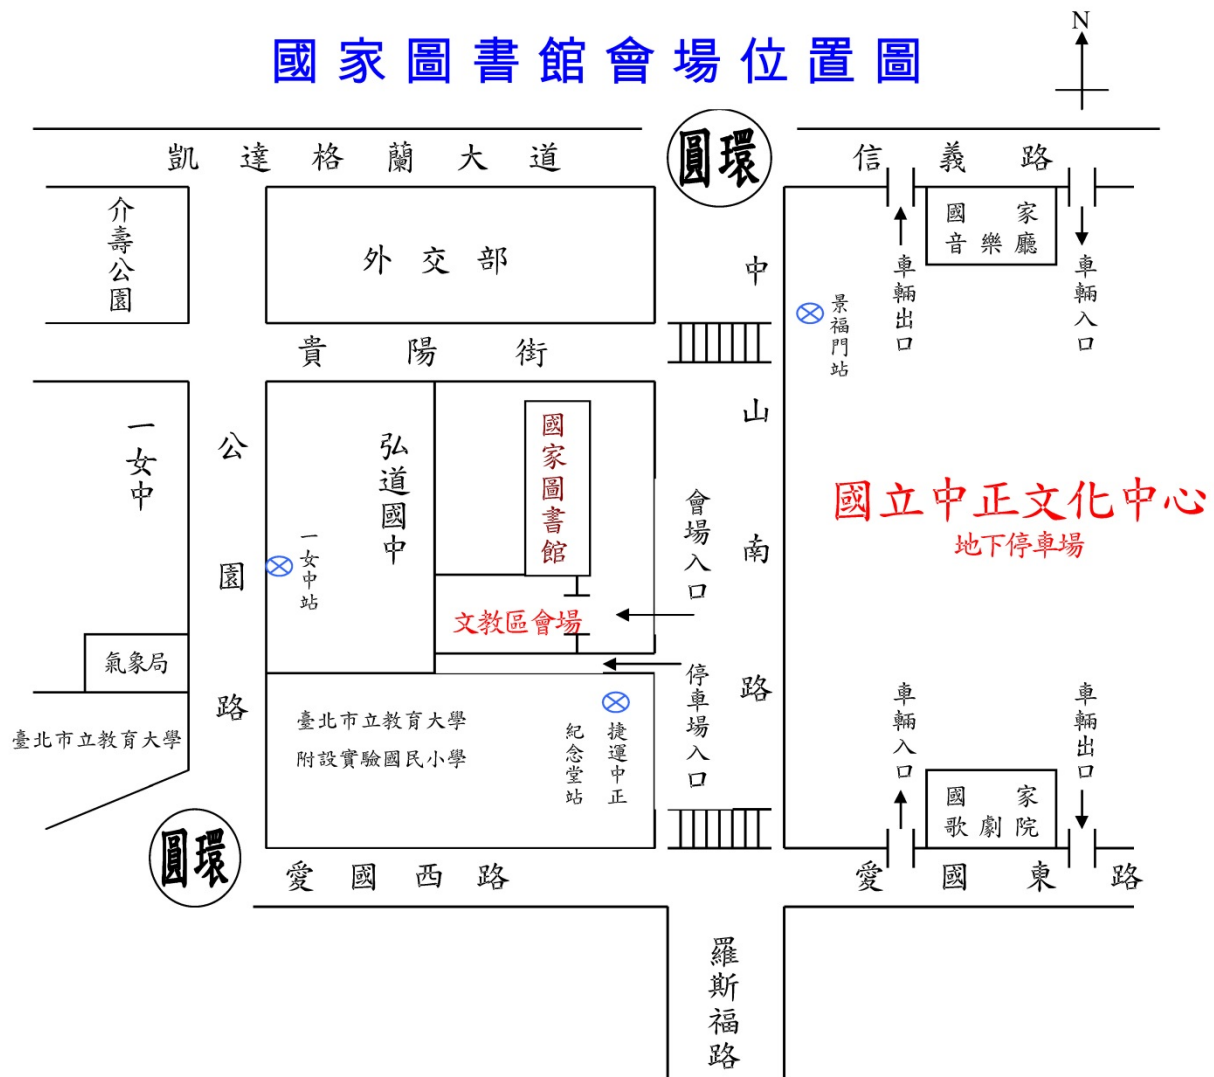

國立清華大學 109 學年度特殊選才(拾穗計畫)招生宣傳說明會_台北場

活動時間：108 年 9 月 29 日(日) 09:40~12:00

活動地點：國家圖書館文教區會場演講廳

(台北市中山南路 20 號，02-23619132 分機 364)。

活動議程：

時間	活動內容
09:40-10:00	報到
10:00-10:20	主席致詞
10:20-11:20	報告內容： 1. 特殊選才(拾穗計畫)介紹 2. 實驗教育方案 3. 旭日招生
11:20-12:00	綜合座談
12:00-	賦歸

國家圖書館交通資訊：

國家圖書館會場位置圖

國家圖書館

台北市中山南路 20 號

電話：(02)23619132 (總機)

停車場：本館 B2 停車場 37 個停車位(含讀者使用)

捷運：中正紀念堂—六號出口(國家圖書館)

聯營公車站：

◎捷運中正紀念堂站：3、18、227、227(區間)、295、648、中山幹線

◎景福門站：15、15(萬美線)、208、208(高架線)、208(基河二期國宅線)

◎一女中站：18、204、204(區間)、227、227(區間車)、235、236、251、295、5、604、630、648、662、663、中山幹線