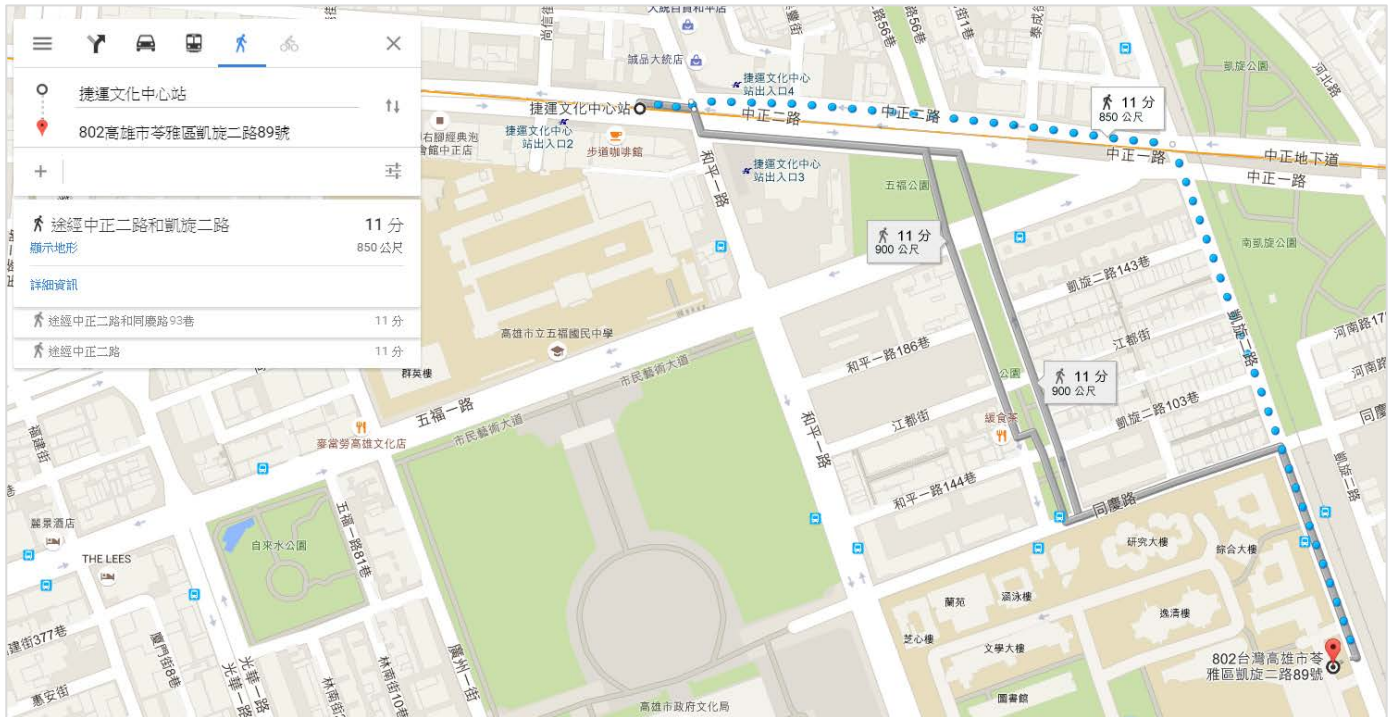

國立清華大學 109 學年度特殊選才(拾穗計畫)招生宣傳說明會_高雄場

活動時間：108 年 9 月 25 日(三) 13:40~16:00

活動地點：國立高雄師範大學附屬高級中學 雋永樓地下 1 樓活動中心

(高雄市凱旋二路 89 號，07-7613875 分機 540)。

活動議程：

時間	活動內容
13:40-14:00	報到
14:00-14:20	主席致詞
14:20-15:20	報告內容： 1. 特殊選才(拾穗計畫)介紹 2. 實驗教育方案 3. 旭日招生
15:20-16:00	綜合座談
16:00-	賦歸

高師大附中交通資訊：

- ◎搭乘高鐵者於左營站下車轉搭捷運；搭乘臺鐵者於新左營站下車轉搭捷運。
- ◎捷運：搭乘紅線由「R16 左營站」到「O5/R10 美麗島站」後，轉搭橘線到「O7 文化中心站」下車(約 30~40 分鐘)，步行約 10~15 分鐘抵達(文末附地圖)。
- ◎詳細交通資訊請參考高師大附中網站 <http://www.nknush.kh.edu.tw/index.php/traffic-information>

※高雄捷運「O7 文化中心站」至國立高師大附中地圖參考：

或網站查看 <https://goo.gl/maps/8MgXeJ9LeKr>