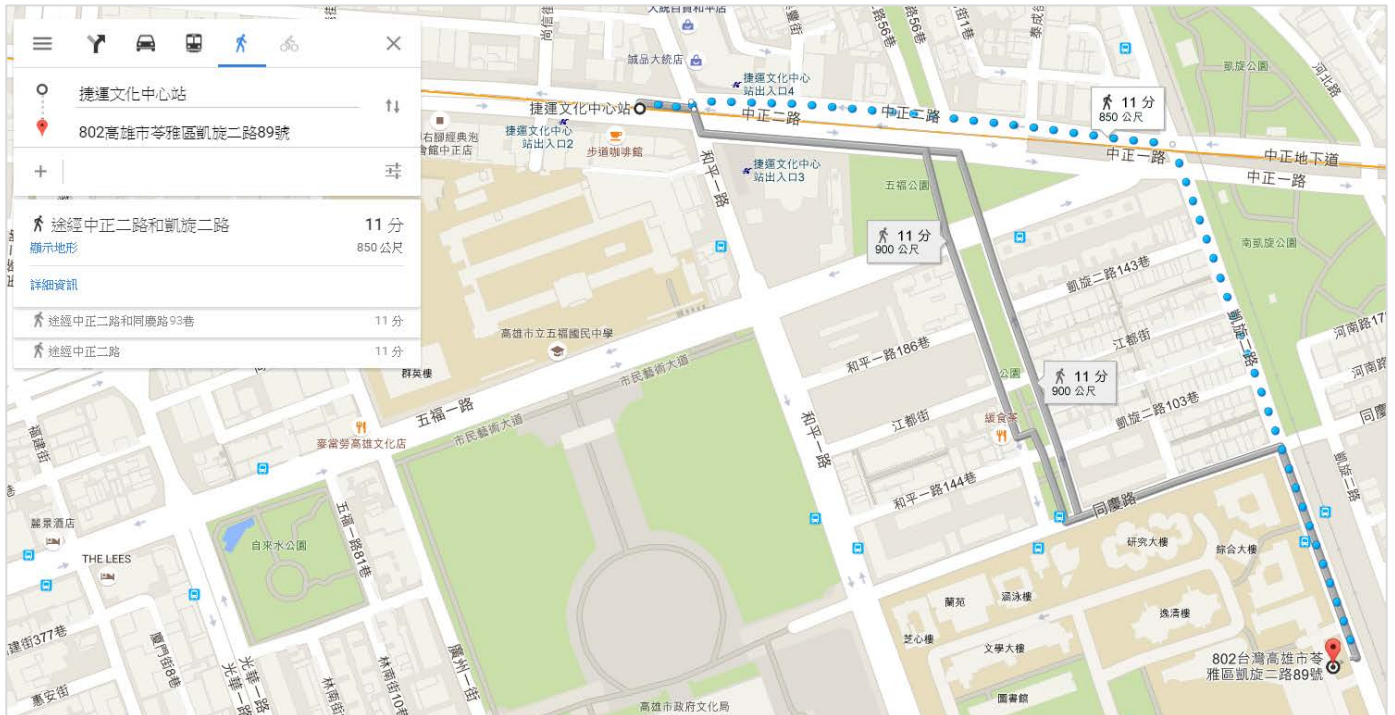

國立清華大學 108 學年度特殊選才(拾穗計畫)招生暨清華學院學士班說明會

高雄場

活動時間：107 年 10 月 3 日(三) 13:40~16:00

活動地點：國立高雄師範大學附屬高級中學 雋永樓地下 1 樓活動中心

(高雄市凱旋二路 89 號，07-7613875 分機 540)。

活動議程：

時間	活動內容
13:40-14:00	報到
14:00-14:20	主席致詞
14:20-15:20	報告內容說明： 1. 特殊選才(拾穗計畫)介紹 2. 清華學院學士班 3. 旭日招生 4. 各學系簡介
15:20-16:00	綜合座談
16:00-	賦歸

高師大附中交通資訊：

- ◎搭乘高鐵者於左營站下車轉搭捷運；搭乘臺鐵者於新左營站下車轉搭捷運。
- ◎捷運：搭乘紅線由「R16 左營站」到「O5/R10 美麗島站」後，轉搭橘線到「O7 文化中心站」下車(約 30~40 分鐘)，步行約 10~15 分鐘抵達(文末附地圖)。
- ◎詳細交通資訊請參考高師大附中網站 <http://www.nknush.kh.edu.tw/index.php/traffic-information>

※高雄捷運「O7 文化中心站」至國立高師大附中地圖參考：

或網站查看 <https://goo.gl/maps/8MgXeJ9LeKr>